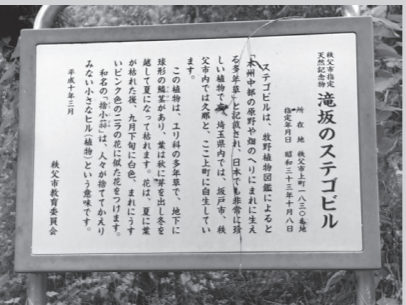

## 秩父ガス社員紹介コーナー わたしのシャッターチャンス

近所で咲きます。自分も初めて見ました。

あらい ようじ  
供給部 新井 洋司

ガスと電気のセット割で、電気料金がオトクになります!

電気も販売しています

グリーンカーテン

夏場の省エネを目的として4月に植えられたゴーヤは、今年も3カ所すべりがグリーンカーテンに成長しました。1カ所はゴーヤでなく朝顔のグリーンカーテンになりました。たいと思っています。今年も厳しい残暑が予想されますので、今後もゴーヤを大切に育てて、省エネに貢献したいと思っています。